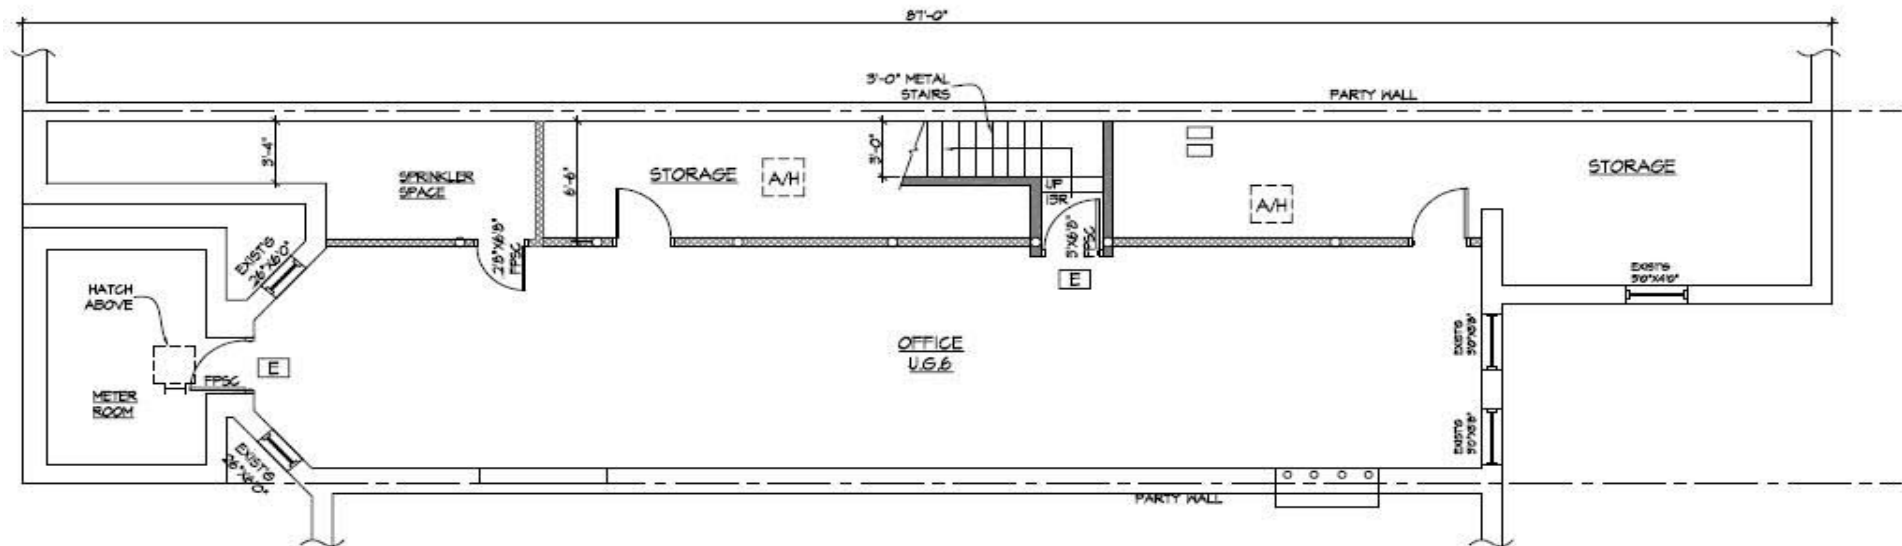

BASEMENT FLOOR PLAN
SCALE: 1/4"=1'-0"

CELLAR FLOOR PLAN
SCALE: 1/4"=1'-0"

272 Lenox Ave, # Garden * New York, New York 10027 * P: 212-280-8866 * F: 212-937-3351 Sales@harlemlofts.com